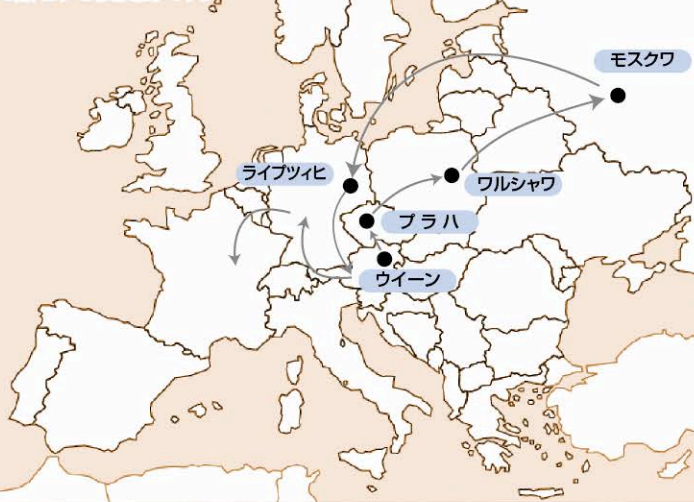

ブラームス: ハイドンの主題による変奏曲
ブラームス: 二台ピアノのためのソナタ
メシアン: アーメンの幻影より
ラヴェル: ラ・ヴァルス

2014年 **5月5日** (月・祝)
14:00開演 (13:30開場)

イズミティ 小ホール

チケット 一般: 2,800円 当日一般: 3,000円
ペア: 5,000円
プレイガイド 仙台三越・藤崎・ヤマハ仙台店

主催: 高橋麻子
後援:

(公財)仙台市民文化事業団・(公財)宮城県文化振興財団・宮城学院女子大学音楽科・河北新報社
株式会社ヤマハミュージックリテイリング 仙台店・SPC仙台フィルハーモニークラブ・公益社団法人日本演奏連盟

デザイン: <http://design.ciao.jp/>

高橋麻子企画 音楽の旅

～旅程～

ウィーン→プラハ→ワルシャワ→モスクワ→ライプツィヒ
→ドイツ・オーストリア→ドイツ→フランス

ウィーンを出発し、それぞれの都市にゆかりのある作曲家の作品を集めて音楽で旅をする演奏会です。

- <第一弾>ウィーン
2005年11月3日(木)
ヤマハミュージック東北仙台店6階
クロフォード 典子(クラリネット)
鈴木 麻由子(声楽)
高橋 麻子(ピアノ)
- <第二弾>ウィーン
2006年4月2日(日)
ヤマハミュージック東北仙台店6階
高塚 美奈子(ピアノ)
高橋 麻子(ピアノ)
- <第三弾>プラハ
2007年3月18日(日)
ヤマハミュージック東北仙台店6階
宮崎 博(ヴァイオリン)
高橋 麻子(ピアノ)
- <第四弾>ワルシャワ・モスクワ
2007年9月30日(日)
仙台市シルバーセンター
ジンソン・キム(ピアノ)
高橋 麻子(ピアノ)
- <第五弾>ライプツィヒ
2008年5月18日(日)
仙台市シルバーセンター
高橋 麻子(ピアノ)
- <第六弾>
2008年11月24日(月・振休)
ヤマハミュージック東北仙台店6階
シモン・ベルナルディーニ
ヴァイオリンリサイタル
- <第七弾>ドイツ・オーストリア
2010年8月9日(日)
仙台市シルバーセンター
クロフォード 典子(クラリネット)
佐々木 真史(ヴァイオリン)
高橋 麻子(ピアノ)
- <第八弾>ドイツ
2012年10月13日(日)
常盤木学園シュトラウスホール
西江 辰郎(ヴァイオリン)
原田 哲男(チェロ)
高橋 麻子(ピアノ)
- <第九弾>ドイツ・フランス
2014年5月5日(月・祝)
イズミティ 小ホール
中川 賢一(ピアノ)
高橋 麻子(ピアノ)

プロフィール

中川 賢一 なかがわ けんいち (ピアノ)

宮城県仙台市出身。桐朋学園大学音楽学部でピアノと指揮を学び、ベルギーのアントワープ音楽院ピアノ科首席修了。1997年ガウデアムス国際現代音楽コンクール第3位。帰国後は、ソロ、室内楽、指揮で活躍する他、国内外の様々な音楽祭に出演。NHK-FMなどに度々出演、新曲初演多数。ダンスや朗読など他分野とのコラボレーションも活発に行う他、ピアノ演奏とトークのアナリーゼを展開。指揮者として、東京室内歌劇場、東京フィル、広響他と共演。現代音楽アンサンブル「アンサンブル・ノマド」のピアニスト、指揮者としても活躍している。これまでにピアノを高山仁、大岩秀俊、中島和彦、ロベール・グローロの各氏に師事。