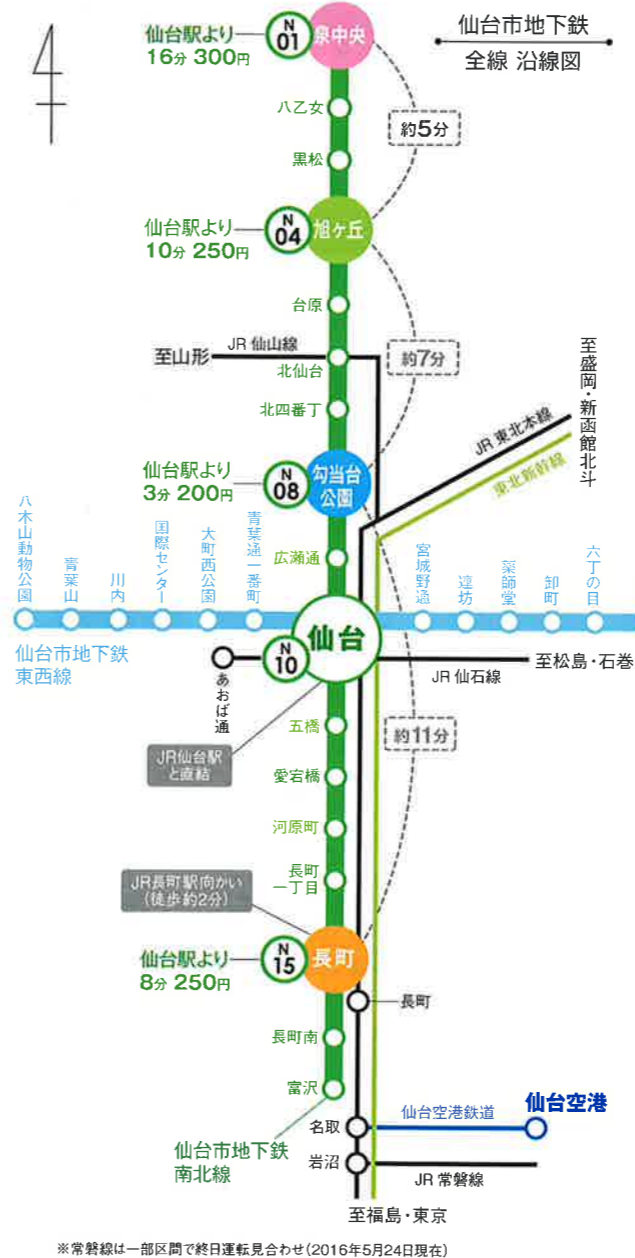

朝から晩まで  
お好きな時間に。

1公演45分~60分  
気軽にお出かけください。

せんくら

コンサートの  
「はしご」が楽しめるのも  
せんくらならでは。

とは...

赤ちゃんや小さなお子様も  
家族みんなで楽しめる公演が  
たくさんあります。

オーケストラや室内楽、  
親しみやすい名曲がいっぱい!  
楽しみ方はあなた次第。

## 会場のご案内 地下鉄に乗って コンサートを旅しよう!

仙台市地下鉄 全線 1日乗車券  
全日 9/30 大人840円 小児420円  
土・日・休日 10/1 大人620円 小児310円

※詳細は仙台市交通局へお問い合わせください。

### 泉中央 イズミティ21

●大ホール(1階)  
●小ホール(1階)

アクセス  
【地下鉄】南北線泉中央駅下車  
徒歩5分(北3番出口)  
【バス】バス停「地下鉄泉中央駅」より  
徒歩5分  
※駐車場あり(34台、イズミティ21徒歩4分。  
料金/最初の1時間まで100円  
・以後30分毎50円)