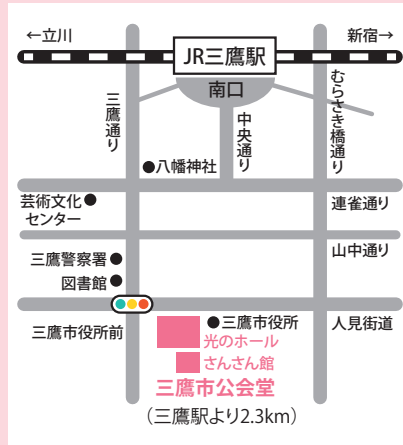

本公演のチケットまたはチケット半券で三鷹駅周辺の

「チケットパートナーショップ」の特典が受けられます!

* サービス有効期間は公演日から7日間 * 詳細は財団ホームページをご覧ください。

公益財団法人三鷹市スポーツと文化財団 友の会「マークル」会員募集中!

- 一般発売より前に会員先行予約があります。
- * 年会費2,000円 * チケットの優先予約・割引 (1公演2枚まで)、ポイントの還元 (ご利用額の5%)、情報誌の送付、チケットの無料送付 (口座会員のみ)、レストランの割引。

■各駅からのバス便ご案内

- JR三鷹駅** 南口7番のりばから<鷹54>新川団地経由由仙川行き、晃華学園東行き乗車 (三鷹市役所前下車)
- JR吉祥寺駅** 公園口3番のりばから<吉01><境92>武蔵境駅南口行き、または4番のりばから<吉06>調布駅北口行き乗車 (三鷹市役所前下車)
- 京王線調布駅** 北口13番または14番のりばから<吉06><吉14>吉祥寺駅・吉祥寺駅中央口行き乗車 (三鷹市役所前下車)