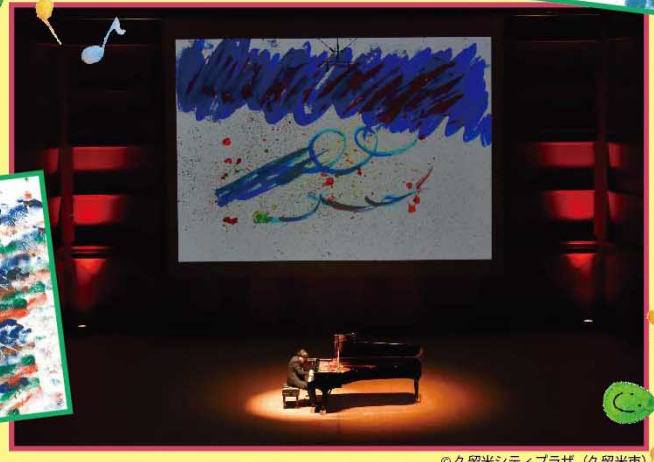

# 「てん覧会ちんのがい絵え」

ピアノ・コンサート  
～ステキな音と絵の出会い～

魔法の音楽を奏でるピアニスト  
中川賢一がおとどける  
耳なじみのあるクラシックの名曲と  
お話によるコンサート。  
ムソルグスキーが作曲した  
組曲「展覧会の絵」では、生演奏に合わせて  
子ども達がワークショップで描いた  
「絵」とのステキなコラボレーションを  
お楽しみください！

\*ワークショップの情報は「裏面」を見てね。

©武豊町民会館 ゆめたろうプラザ

2021年 **1月23日** 土

茅ヶ崎市民文化会館 小ホール

14:00開演 (13:15開場)

プログラム

- ムソルグスキー：組曲「展覧会の絵」全曲
- ドビュッシー：アラバスク 第1番
- ドビュッシー：月の光
- ベートーヴェン：エリーゼのために
- ショパン：ノクターン op.9-2 ほか

※曲目は変更になる場合がございますのでご了承ください。

©武豊町民会館 ゆめたろうプラザ

©久留米シティプラザ (久留米市)

©Mika Ozumi

中川 賢一 (なかがわ けんいち) ピアノ

桐朋学園大学音楽学部ピアノ専攻卒業。同時に指揮も学ぶ。卒業後、ベルギーのアントワープ音楽院ピアノ科最高課程、特別課程を首席修了。在学中にフォルテピアノ、チェンバロも習得。1997年オランダのガウデアムス国際現代音楽コンクール第3位。ヨーロッパ国内外の様々な音楽祭に出演。1998年帰国後は、ソロ、室内楽、指揮などで幅広く活動。NHK-FMなどに度々出演、新作初演多数。夏木マリの「印象派」シリーズ連続出演や、故・頼近美津子、伊藤ひろ子、平野文等との朗読と音楽など、他分野とのコラボレーションも活発。「Just Composed in Yokohama 2003」、「超難解音楽祭」(仙台)音楽監督・プロデュースなども行う。サントリー・サマーフェスティバル、東京の夏音楽祭、武生国際音楽祭、仙台クラシックフェスティバルに数多く出演。指揮では、東京室内歌劇場、東京フィル、広響、仙台フィル他と共演。NHKテレビ「名曲探偵アマデウス」、東京フィル、札幌、水戸室内管等でピアノ演奏とトークを交えたアナリゼ等を展開。2018年2月体験ワークショップ「ピアノで遊ぼう!」で茅ヶ崎に登場。現代音楽アンサンブル「アンサンブル・ノード」のピアニスト、指揮者。(一財)地域創造公共ホール音楽活性化事業登録アーティスト。お茶の水女子大学、桐朋学園大学非常勤講師。  
<http://www.nakagawakenichi.jp>