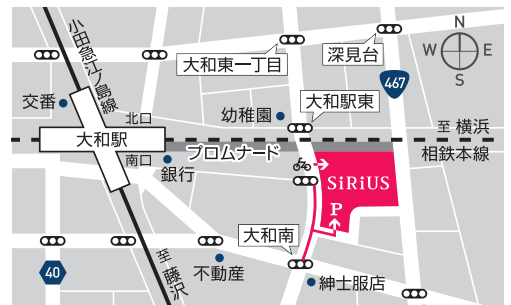

やまと芸術文化ホール 友の会 会員募集

(特典) チケットの先行発売など(本公演先行発売あり)

※ご入会はインターネットのみの受付です。 <https://yamato-bunka.jp/hall/members.php> ▶▶▶

小田急 江ノ島線・相鉄本線大和駅から徒歩3分

※駐車場の収容台数には限りがございます。公共交通機関でのご来場をお願いいたします。

大和市文化創造拠点 シリウス

〒242-0016 神奈川県大和市大和南一丁目8番1号
<https://www.yamato-bunka.jp/>