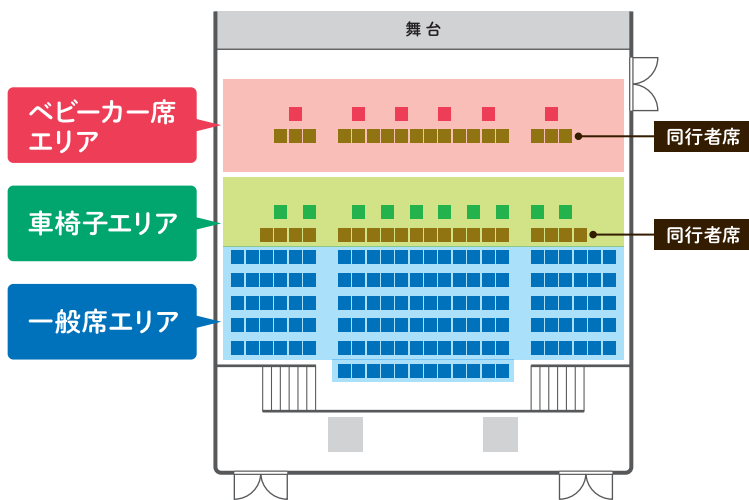

なかがわ けんいち
中川 賢一 ピアノ

桐朋学園大学音楽学部を経てアントワープ音楽院を首席修了。ガウデアムス国際現代音楽コンクール第3位。NHK-FMに度々出演。全国各地でアウトリーチ活動、ワークショップやコンサートを行う一方、未就学児参加可能な音楽会プロデュースも数多く行っている。アンサンブル・ノマドメンバー、お茶の水女子大学、桐朋学園大学非常勤講師。

サブホール座席

- 車椅子やベビーカーのままご入りいただけます。
- 演奏中でも会場の出入りをしていただけます。