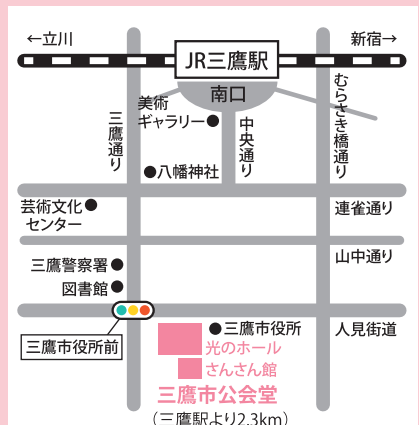

*サービス有効期間は公演日から7日間 *詳細は財団ホームページをご覧ください。

公益財団法人三鷹市スポーツと文化財団 友の会「マークル」会員募集中!

- 一般発売より前に会員先行予約があります。
- *年会費2,000円 *チケットの優先予約・割引(1公演2枚まで)、ポイントの還元(ご利用額の5%)、情報誌の送付、チケットの無料送付(口座会員のみ)。

各駅からのバス便ご案内

- JR三鷹駅** 南口7番のりばから<鷹54>新川団地経由仙川行き、晃華学園東行き乗車(三鷹市役所前下車)
- JR吉祥寺駅** 公園口3番のりばから<吉01><境92>武蔵境駅南口行き、または4番のりばから<吉06>調布駅北口行き乗車(三鷹市役所前下車)
- 京王線調布駅** 北口11番または12番のりばから<吉06><吉14>吉祥寺駅行き乗車(三鷹市役所前下車)